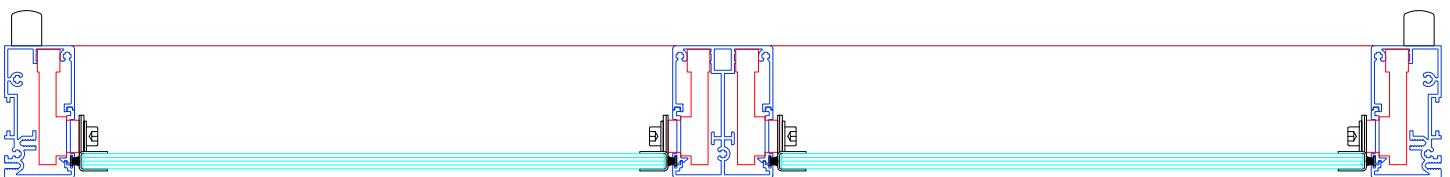

390
Höhe Element min. 550mm

Getriebe: Fz91 von GEZE
Angriff verdeckt
Elemente bis 2m² Fensterfläche mit einem Antrieb

Getriebe auf dem Seitenpfosten montiert
Position frei wählbar.
Dargestellt: Getriebe von innen links

Drehkurbel
wahlweise fest oder abnehmbar
Standardlänge gestreckt: 1,40m

Bei Doppelementen:
1x Getriebe rechts + 1x Getriebe links

FIEGER
Lamellenfenster

FIEGER GANZGLAS LAMELLENFENSTER

FIEGER
Lamellenfenster