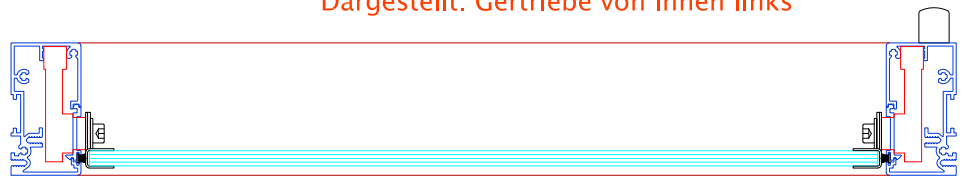

390
Höhe Element min. 550mm

Getriebe: Fz91 von GEZE
Angriff verdeckt
Elemente bis 2m² Fensterfläche mit einem Antrieb

Getriebe auf dem Seitenpfosten montiert
Position frei wählbar.
Dargestellt: Getriebe von innen links

Drehkurbel
wahlweise fest oder abnehmbar
Standardlänge gestreckt: 1,40m

Bei Doppelementen:
1x Getriebe rechts + 1x Getriebe links

FIEGER
Lamellenfenster

FIEGER GANZGLAS LAMELLENFENSTER

FIEGER
Lamellenfenster