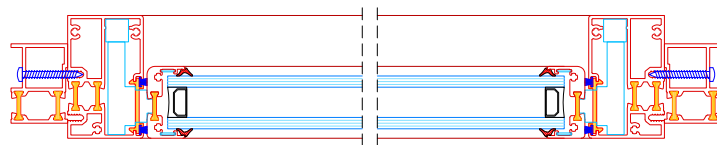

Einspannrahmen 30x42mm
zum einspannen in Fensterkonstruktionen

FIEGER
Lamellenfenster

FLW **Smoteco**
FIEGER LAMELLENFENSTER NRW ZERTIFIZIERT